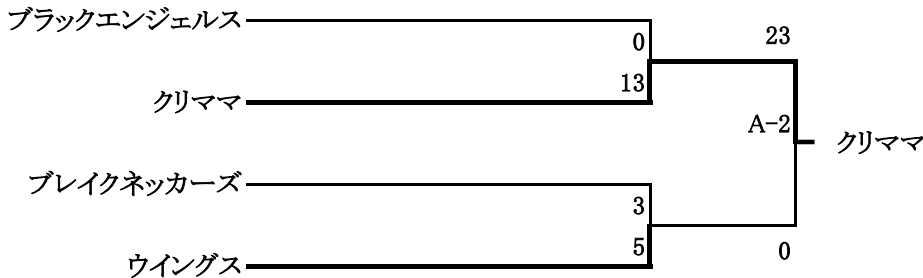

第6回北ブロック 一般女子大会

大会期日：平成25年11月24日・12月1日・8日(予備)

大会会場：府中市多摩川緑地是政ソフトボール場A・B面

：府中市多摩川緑地是政一般野球場A面・B面

試合時間：第1試合： 9:00～ 第4試合： 13:00～

第2試合： 10:20～

第3試合： 11:40～

*11/24 8:30～開会式を行います

リーグ戦(11/24)

Aブロック(ソフトボール場A面)

		調布	昭島	国分寺
3	リ・エンジョイメイト(調布)		2-17	2-3
1	ブラック・エンジェルス(昭島)	17-2		7-1
2	オール国分寺(国分寺)	3-2	1-7	

Bブロック(ソフトボール場B面)

		武蔵村山	小平	調布	立川
1	クリママ(武蔵村山)		16-0		5-1
4	スーパーレディーズ(小平)	0-16		0-12	
3	フラワーズ(調布)		12-0		1-3
2	こぶし(立川)	1-5		3-1	

Cブロック(一般野球場A面)

		調布	東村山	立川
2	ビューティースターズ(調布)		4-3	4-12
3	オール東村山(東村山)	3-4		4-4
1	ブレイクネッカーズ(立川)	12-4	4-4	

Dブロック(一般野球場B面)

		東久留米	府中	狛江
1	ウイングス(東久留米)		4-4	10-4
3	府中ジャイアンツ(府中)	4-4		2-14
2	ハイパービーンズ(狛江)	4-10	14-2	

<順位決定方法>

- 1.勝率
- 2.直接対決の勝者
- 3.総失点の少ないチーム
- 4.総得点の多いチーム

決勝トーナメント(12/1)