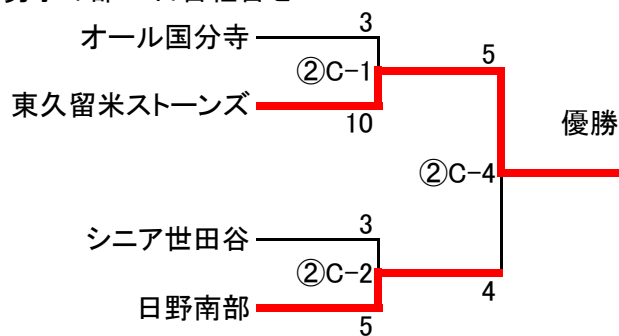

令和元年度 第16回東京都ジョイフルスローピッチソフトボール大会組合せ表

開会式 9:00   ① 10:00～10:50   ② 11:00～11:50   ③ 12:00～12:50
④ 13:00～13:50   ⑤ 14:00～14:50   ⑥ 15:00～15:50

【男子の部】

B会場(一般野球場 B面)   男子の部 A ブロック(2チーム)

チーム名	1	2	3	4	5	勝敗	得失点差	順位
1 オール国分寺		○13-8			○5-3	2-0		1
2 萩山シニア	×8-13		○10-7			1-1		3
3 オール国立		×7-10		×7-11		0-2		
4 シニア世田谷			○11-7		○12-9	2-0		2
5 オール府中	×3-5			×9-12		0-2		

C会場(ソフトボール場 A面)   男子の部 B ブロック(1チーム)

チーム名	6	7	8	勝敗	得失点差	順位
6 東久留米ストーンズ		○14-9	○12-4	2-0		1
7 オール小金井	×9-14		○13-8	1-1		2
8 二亀ホギンズ	×4-12	×8-13		0-2		3

C会場(ソフトボール場 A面)   男子の部 C ブロック(1チーム)

チーム名	9	10	11	勝敗	得失点差	順位
9 小川町内会		×6-11	○13-10	1-1		2
10 日野南部		○11-6	○9-4	2-0		1
11 東村山シニア		×10-13	×4-9	0-2		3

男子の部 2日目組合せ

2日目時程表

- ① 9:00～ 9:50
- ② 10:00～ 10:50
- ③ 11:00～ 11:50
- ④ 12:00～ 12:50

男子第3位決定戦

【女子の部】

D会場(ソフトボール場 B面)

チーム名	1	2	3	4	5	勝敗	得失点差	順位
1 東村山イーグルス		×2-4			○3-0	1-1	0.29	2
2 ハイパービーンズ	○4-2		×4-5			1-1	0.58	3
3 ソレイユ		○5-4		×0-6		1-1	0.77	5
4 こぶし			○6-0		×0-8	1-1	0.62	4
5 ひばり	×0-3			○8-0		1-1	0.23	1