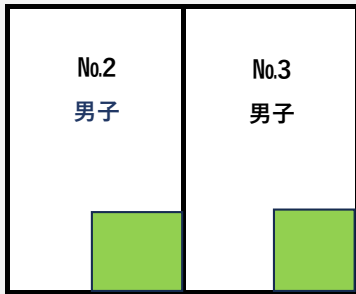

# 熊谷荒川緑地ソフトボール場

熊谷市熊谷2663-2番地

種別	使用グラウンド名	ホームランゾーンの距離
男子	No.2・3・4	本塁から外野フェンスまで58~69m
女子	No.8・9・10	本塁から外野フェンスまで50~61m
混成	No.5ほか	本塁から外野フェンスまで50~61m
投手間距離	男女とも12.19m	
塁間距離	男女とも18.29m	

樹木

本部

監督会議

埼玉自動車学校

堤桜

出入口

見晴公園