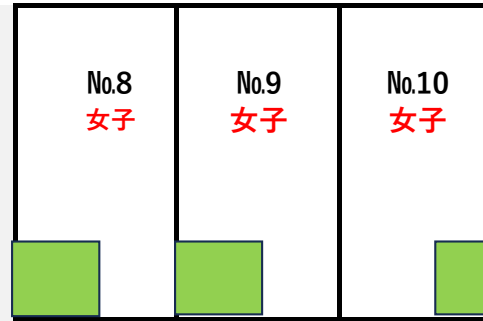

# 熊谷荒川緑地ソフトボール場

熊谷市熊谷2663-2番地

種別	使用グラウンド名	ホームランゾーンの距離
男子	No.2・3・4	本塁から外野フェンスまで58~69m
女子	No.8・9・10	本塁から外野フェンスまで50~61m
混成	No.5ほか	本塁から外野フェンスまで50~61m
投手間距離	男女とも12.19m	
塁間距離	男女とも18.29m	

樹木

本部

監督会議

埼玉自動車学校

堤桜

出入口

見晴公園