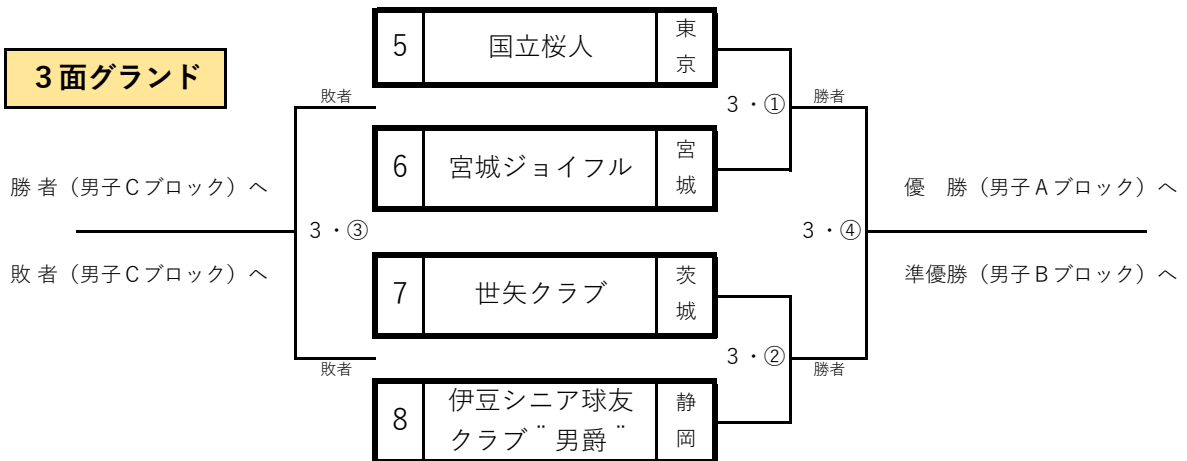

第21回ジョイフルスローピッチソフトボール全国大会

期 日：令和6年10月12日（土）～13日（日）

会 場：熊谷荒川緑地ソフトボール場 熊谷市熊谷2553-2番地

試合時間：第一日目の予定

第一試合	10：20～11：20
第二試合	11：30～12：30
第三試合	12：40～13：40
第四試合	13：50～14：50
第五試合	15：00～16：00

男子の部

4面グラウンド

3面グラウンド

2面グラウンド