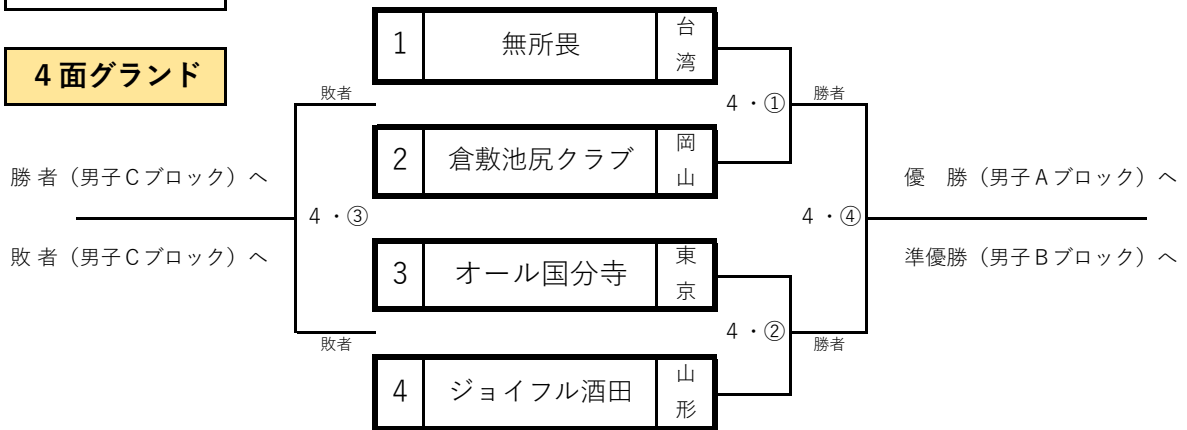

第21回ジョイフルスローピッチソフトボール全国大会

期 日：令和6年10月12日（土）～13日（日）

会 場：熊谷荒川緑地ソフトボール場 熊谷市熊谷2553-2番地

試合時間：第一日目の予定

第一試合	10：20～11：20
第二試合	11：30～12：30
第三試合	12：40～13：40
第四試合	13：50～14：50
第五試合	15：00～16：00

男子の部

4面グラウンド

3面グラウンド

2面グラウンド